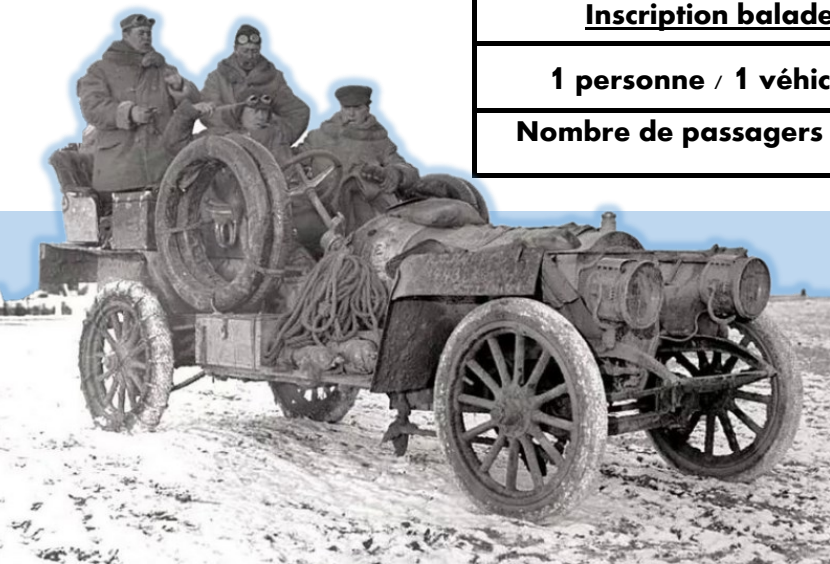

Programme

Accueil et café pour les participants dès 8H15 - Parking pour les plateaux

Départ du château de la Ville Davy à 9H15, arrêt dégustation en deuxième partie de matinée

Retour à Quessoy pour le pique-nique du midi à l'abri (pique-nique à votre charge)

Après le repas, poursuite de la balade et retour au château en deuxième partie d'après-midi

Prévoyez vos tables & chaises de pique-nique, en-cas prévus lors des arrêts !

**85 km
sur la
journée**

Nom :	Prénom :
Adresse :	
Téléphone :	Mail :
Véhicule/type/Année:	

<u>Inscription balade</u>	<i>///</i>	Prix	Total
1 personne / 1 véhicule	→	X 16€	
Nombre de passagers supp.		X6€